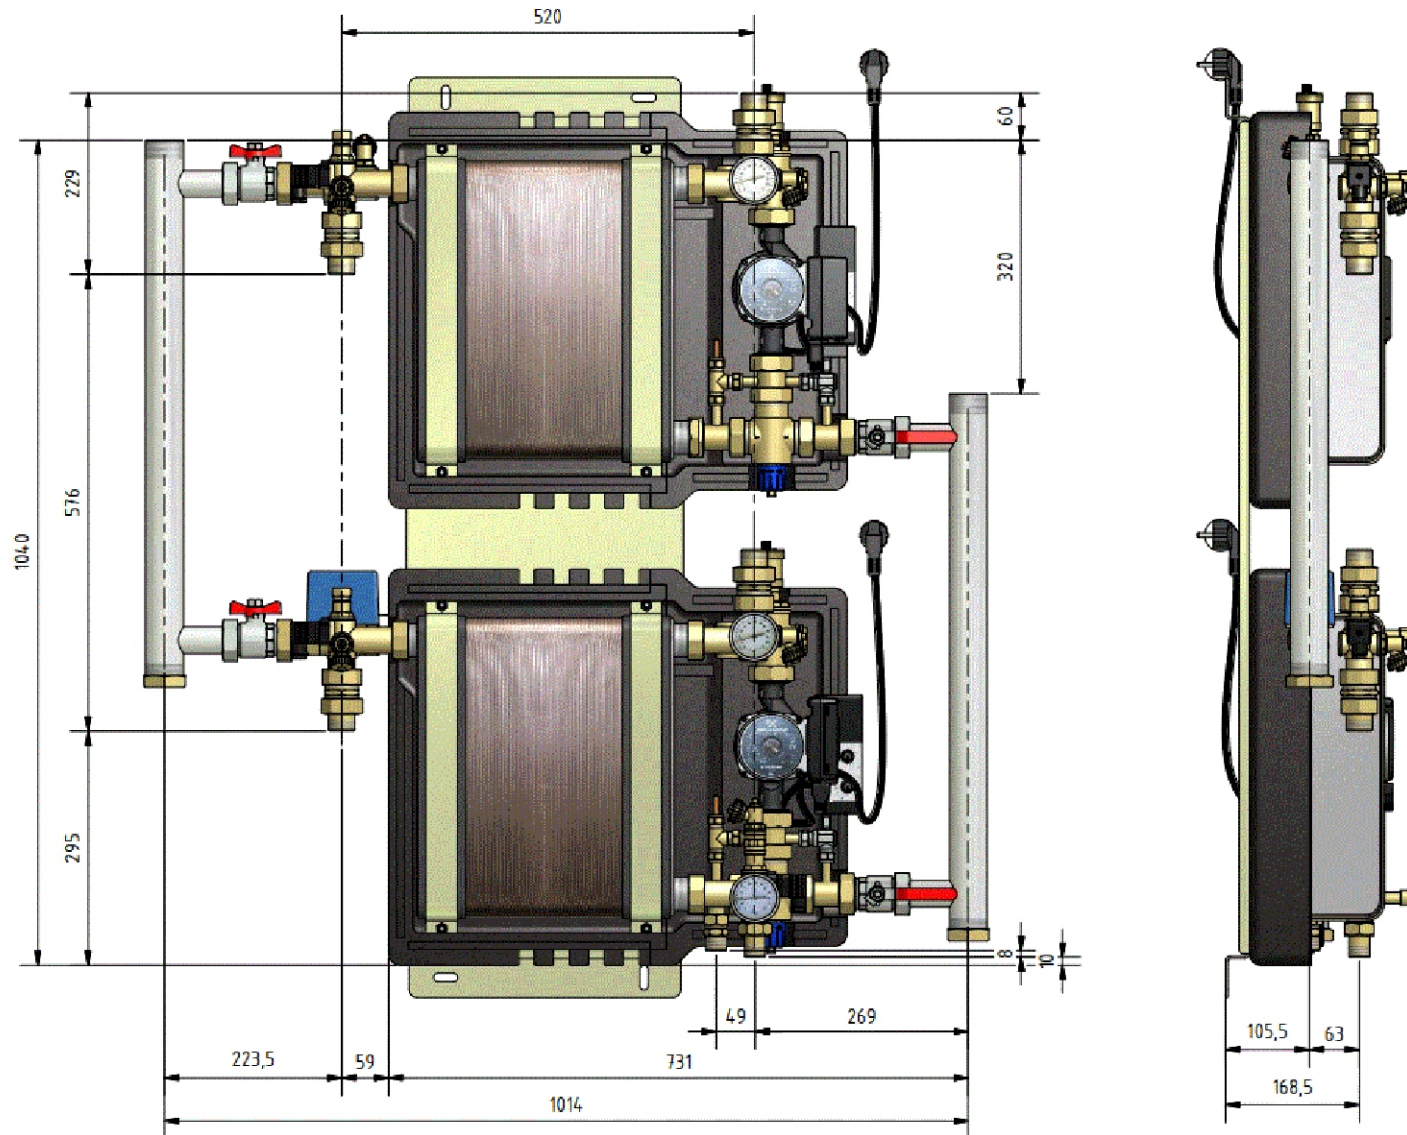

Außenabmessung
GFriWa 65 bis GFriWa 99
ohne integrierter Zirkulationsumschaltung = ZirkGFriWa

MS Schwarz GmbH
wir kümmern uns um die Details

Sämtliche Darstellungen sind schematischer Natur. Sicherheitseinrichtungen sind nach Norm & Usus vorzusehen. Änderung & Irrtum vorbehalten

Außenabmessung
GFriDuo99
MIT integrierter Zirkulationsumschaltung ZirkGFriWa

MS Schwarz GmbH
wir kümmern uns um die Details

Sämtliche Darstellungen sind schematischer Natur. Sicherheitseinrichtungen sind nach Norm & Usus vorzusehen. Änderung & Irrtum vorbehalten