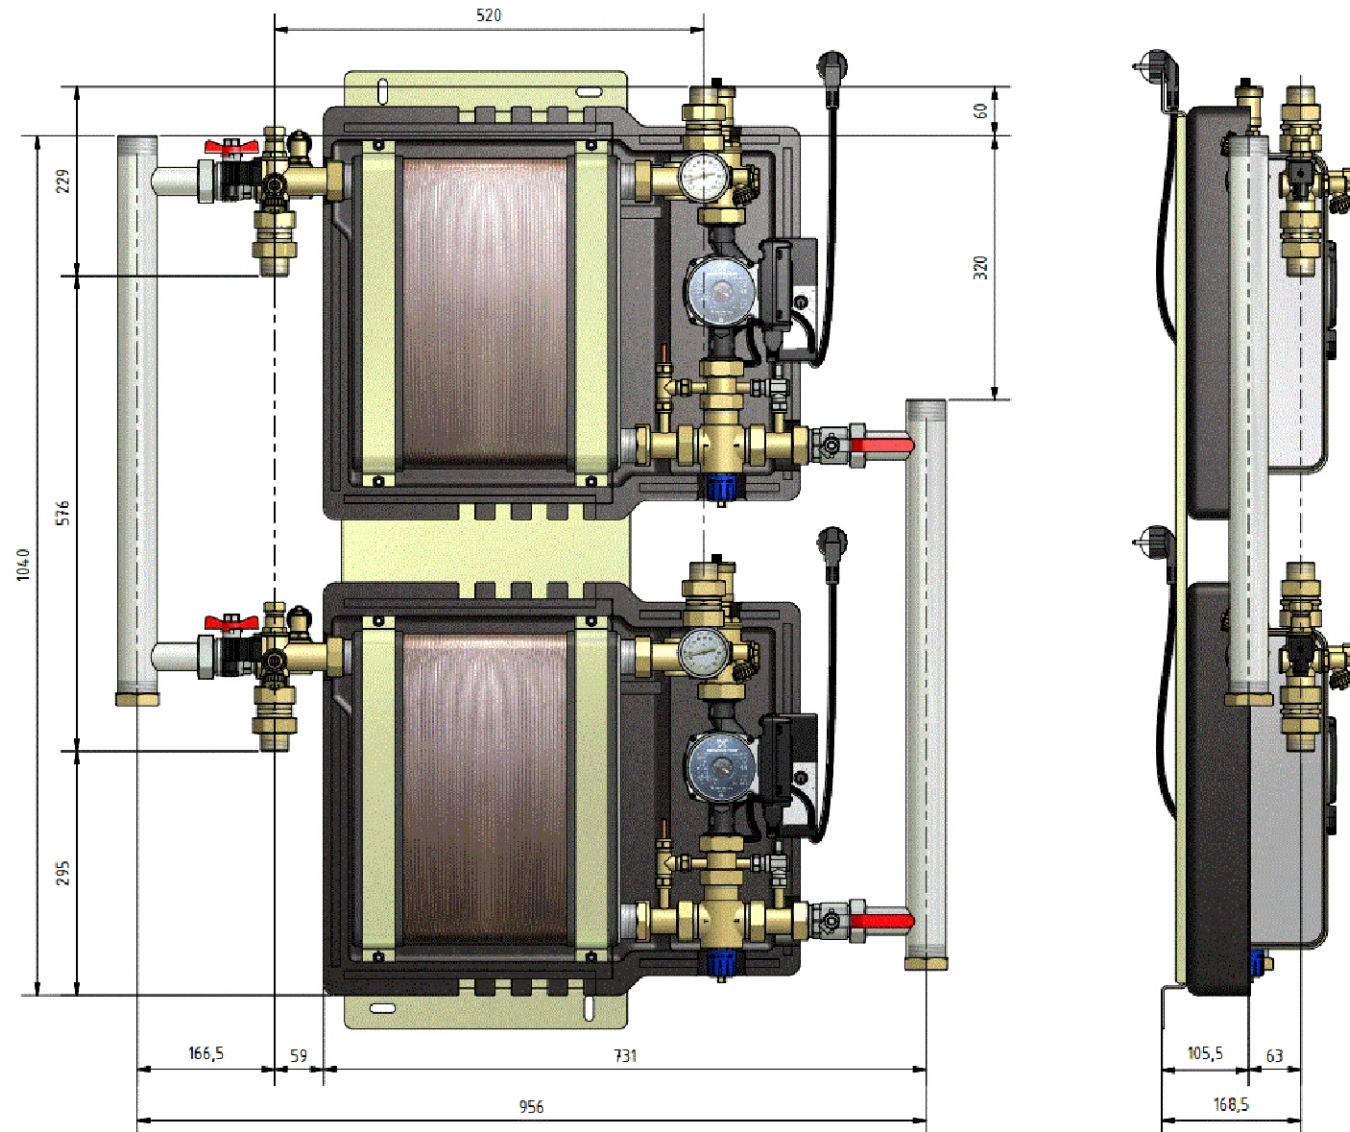

Außenabmessung
GFriWa 65 bis GFriWa 99
ohne integrierter Zirkulationsumschaltung = ZirkGFriWa

MS Schwarz GmbH
wir kümmern uns um die Details

Sämtliche Darstellungen sind schematischer Natur. Sicherheitseinrichtungen sind nach Norm & Usus vorzusehen. Änderung & Irrtum vorbehalten

Außenabmessung
GFriDuo99
MIT integrierter Zirkulationsumschaltung ZirkGFriWa

MS Schwarz GmbH
wir kümmern uns um die Details

Sämtliche Darstellungen sind schematischer Natur. Sicherheitseinrichtungen sind nach Norm & Usus vorzusehen. Änderung & Irrtum vorbehalten